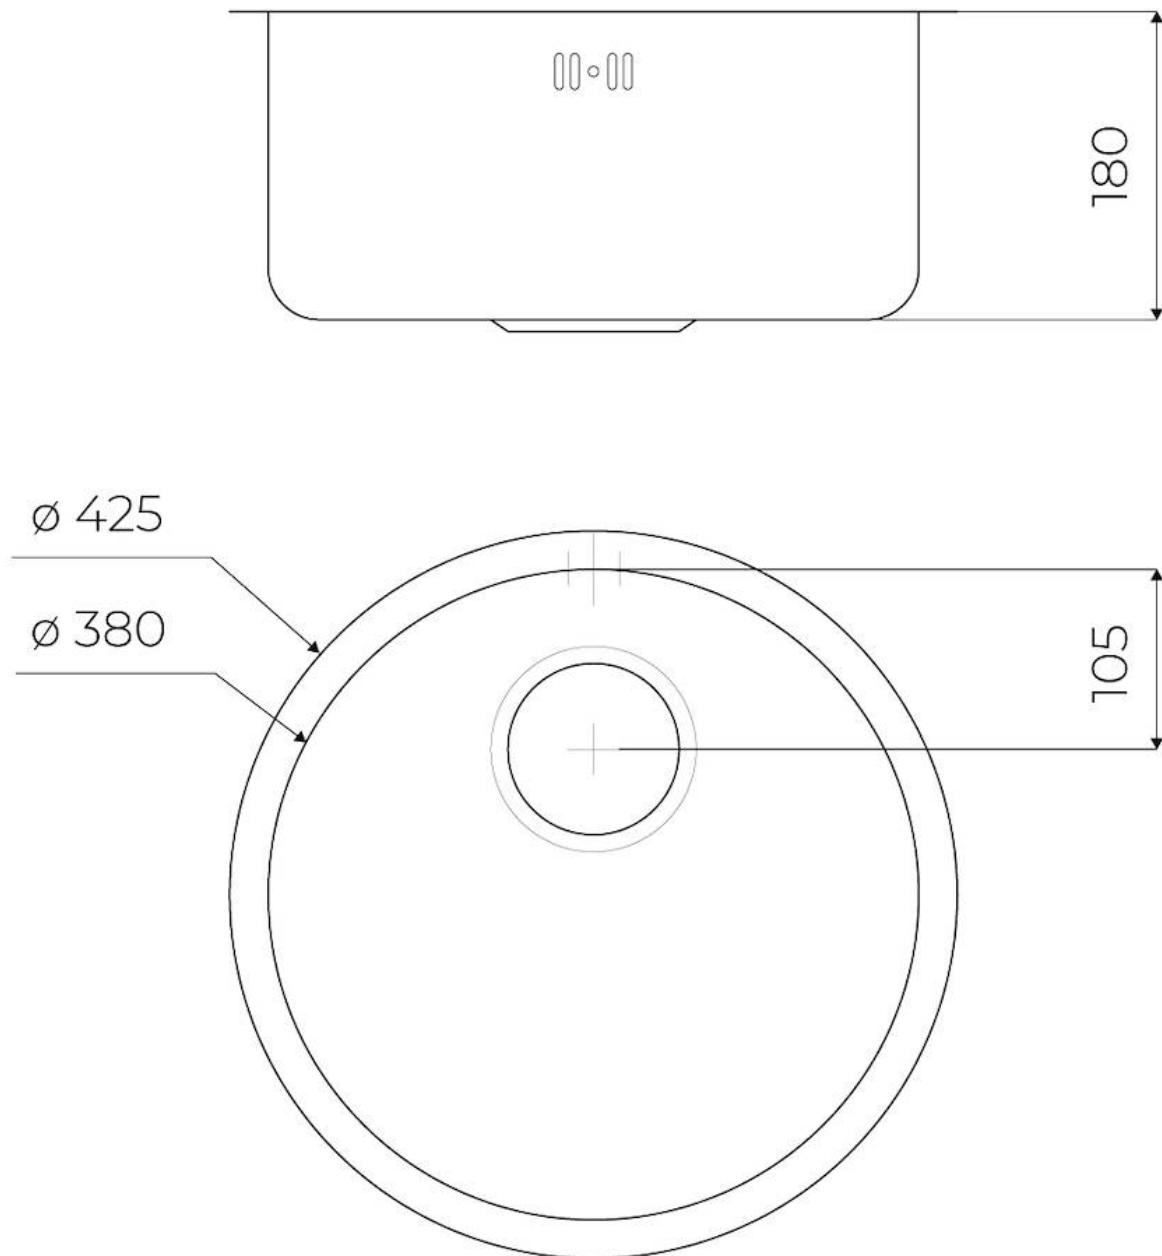

Farbgebung Gold

Basis 45 cm

Abmessungen ø 425

Beckengröße ø 380mm

Anzahl der Becken 1 Becken

Einbauöffnung

ø 380

Mischbatteriebohrungen

MERKMALE

ABFLUSS 3,5" BASKET

Der Ablauf ist mit einem großen 3,5-Zoll-Abfluss mit praktischem Korbverschluss ausgestattet, der verhindert, dass Feststoffe in den Abfluss fließen.

GOLD

Das Gold-Finish durch die Behandlung von Stahl mit einem physikalischen Verfahren namens PVD (Physical Vapor Deposition) erzielt, bei dem Edelmetallpartikel auf der Oberfläche abgeschieden werden. Das Ergebnis ist ein einzigartiger und raffinierter ästhetischer Effekt und eine Verbesserung der mechanischen Eigenschaften des Stahls, der widerstandsfähiger gegen Stöße und Kratzer ist.

SPÜLBECKEN

Stahlstärke 1 mm. Eine beachtliche Dicke, die maximale Robustheit für Spülen garantiert, die die Zeichen der Zeit nicht kennen.

TECHNISCHE DATEN

GALERIE

OPTIONALES ZUBEHÖR

Schneidebrett aus Iroko-Holz
8648 002